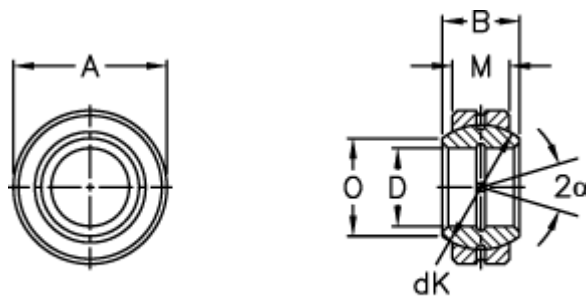

Varenummer: 03500012
Beskrivelse: Fluro Ledleje GE 12E

Mål

Str. 6–12 uden smørerille

A	= 22 0 -0,009	Statisk belastning C0 (kN) = 54
B	= 10	Vægt = 16
D	= 12 0 -0,008	
dK	= 18	
Dynamisk belastning C (kN)	= 10.8	
Kipvinkel	= 11	
M	= 7	
O	= 14.9	